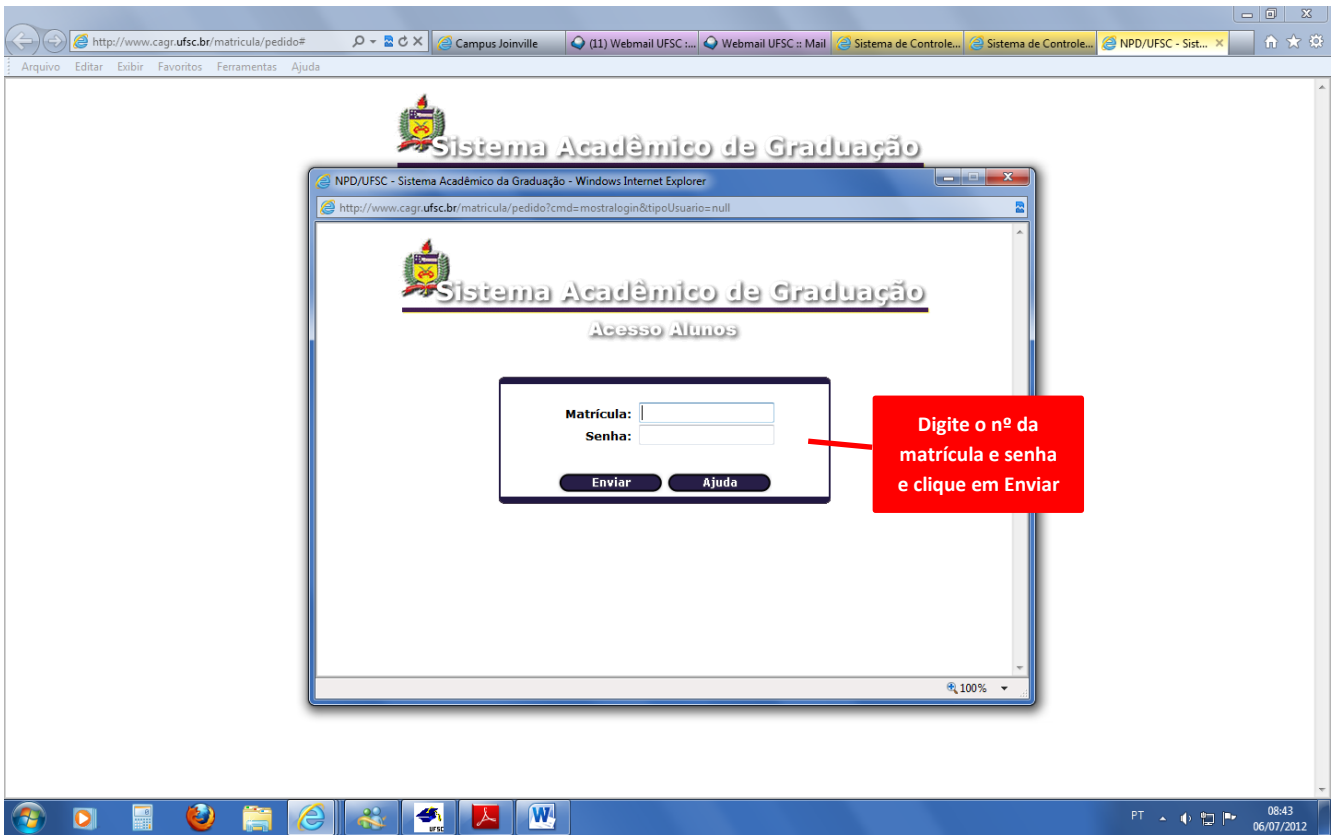

# PASSO-A-PASSO MATRÍCULA ONLINE

Acesse: [www.cagr.ufsc.br](http://www.cagr.ufsc.br)

The screenshot shows the website <http://cagr.ufsc.br> in a browser window. The navigation menu at the top includes 'Comunidade', 'Aluno', 'Professor', 'Coordenação', and 'Departamento'. A red box with the text 'Clique em Aluno' and a red arrow points to the 'Aluno' menu item. Below the navigation bar, the page title is 'Sistema de Controle Acadêmico da Graduação - CAGR'. The main content area features several news items and a sidebar with a 'Comunidade' menu. The sidebar menu includes items like 'Avisos Gerais', 'UFSC', 'PREG', 'Administração Acadêmica (contatos)', 'Calendário Acadêmico', 'Comunicações a Comunidade', 'Cursos de Graduação', 'Currículos dos Cursos', 'Catálogo da Graduação', 'Departamentos de Ensino', 'Programas de Disciplinas', 'Autenticidade Documento', 'Processos e Validações', and 'Representação Discente'. The main content area has sections for 'Transferências e Retornos, Divulgação dos Resultados.', 'Matrícula, período para efetuar pedido', 'Egressos da UFSC, Portal', 'Fórum da Graduação', and 'Matrículas de Alunos Especiais (Isolada/Ouvinte), Resultados.'

The screenshot shows the 'Sistema de Autenticação Centralizada' (SeTIC-UFSC) login page. The page title is 'Sistema de Autenticação Centralizada'. The login form includes fields for 'Matrícula:' and 'Senha:'. Below the fields, there is a 'Tipo de Acesso: Aluno Graduação' and an 'ENTRAR' button. A red box with the text 'Digite o nº da matrícula e a senha e clique em ENTRAR ou se você esqueceu a senha clique em esqueci minha senha' and a red arrow points to the login fields. The footer of the page includes the SeTIC-UFSC logo and the text '© SeTIC - Superintendência de Governança Eletrônica e Tecnologia da Informação e Comunicação -v1.005'. The browser window shows the URL 'ufsc.br' and the system time '08:43 06/07/2012'.