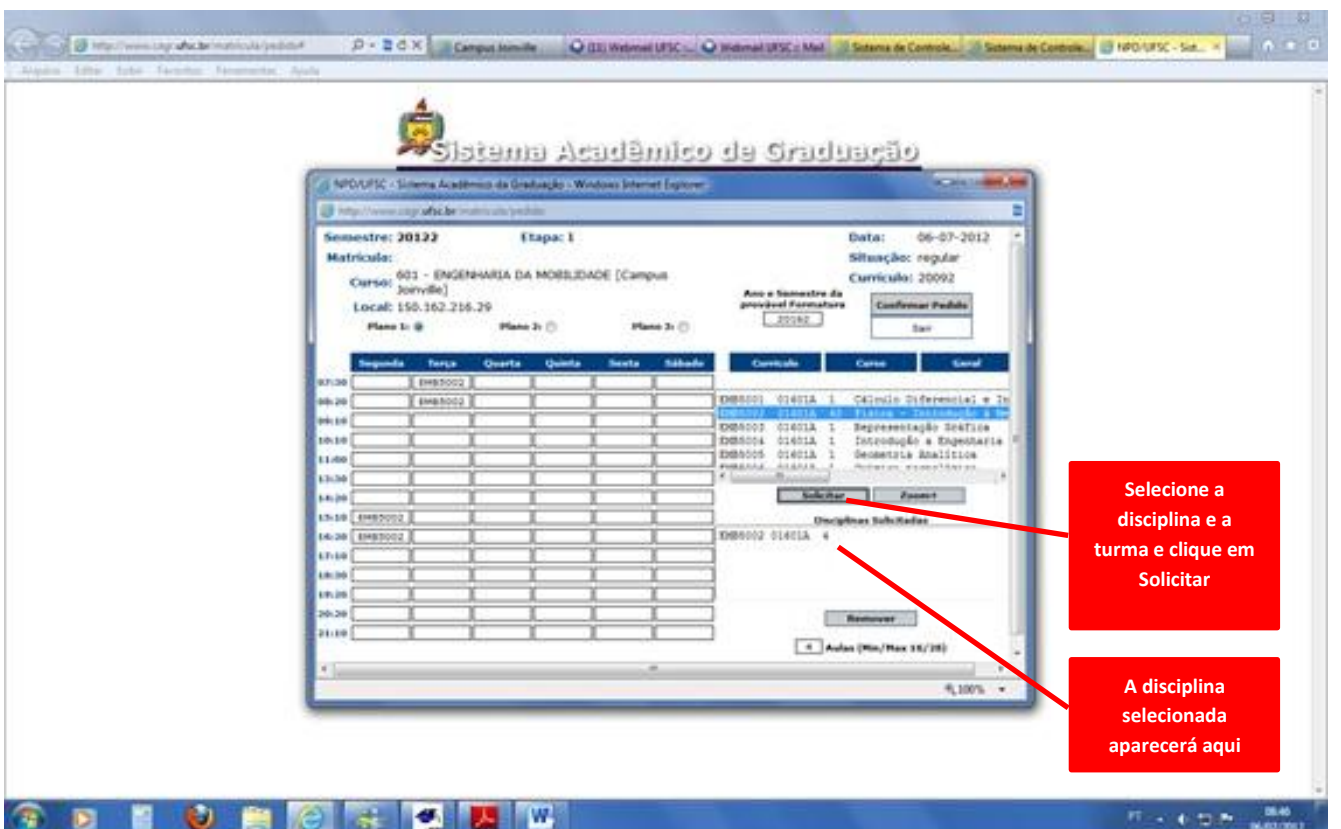

# PASSO-A-PASSO MATRÍCULA ONLINE

Acesse: [www.cagr.ufsc.br](http://www.cagr.ufsc.br)

The screenshot shows the website <http://cagr.ufsc.br> in a browser window. The navigation menu at the top includes 'Comunidade', 'Aluno', 'Professor', 'Coordenação', and 'Departamento'. A red box with the text 'Clique em Aluno' and a red arrow points to the 'Aluno' menu item. Below the navigation bar, the page title is 'Sistema de Controle Acadêmico da Graduação - CAGR'. The main content area features several news items and a sidebar with a 'Comunidade' menu. The sidebar menu includes items like 'Avisos Gerais', 'UFSC', 'PREG', 'Administração Acadêmica (contatos)', 'Calendário Acadêmico', 'Comunicações a Comunidade', 'Cursos de Graduação', 'Currículos dos Cursos', 'Catálogo da Graduação', 'Departamentos de Ensino', 'Programas de Disciplinas', 'Autenticidade Documento', 'Processos e Validações', and 'Representação Discente'. The main content area has sections for 'Transferências e Retornos, Divulgação dos Resultados.', 'Matrícula, período para efetuar pedido', 'Egressos da UFSC, Portal', 'Fórum da Graduação', and 'Matrículas de Alunos Especiais (Isolada/Ouvinte), Resultados.'

The screenshot shows the 'Sistema de Autenticação Centralizada' (SeTIC-UFSC) login page. The page title is 'Sistema de Autenticação Centralizada'. The login form includes fields for 'Matrícula:' and 'Senha:'. Below the fields, there is a 'Tipo de Acesso: Aluno Graduação' and an 'ENTRAR' button. A red box with the text 'Digite o nº da matrícula e a senha e clique em ENTRAR ou se você esqueceu a senha clique em esqueci minha senha' and a red arrow points to the login fields. The footer of the page includes the SeTIC-UFSC logo and the text '© SeTIC - Superintendência de Governança Eletrônica e Tecnologia da Informação e Comunicação -v1.005'. The browser window shows the URL 'ufsc.br' and the system time '08:43 06/07/2012'.